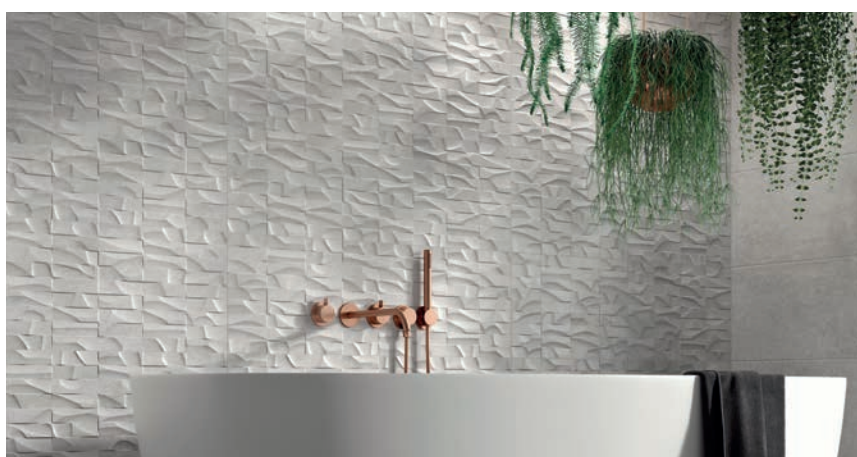

CK1944 LAGOON DARK

PA459 Mitigeur lavabo rehaussé Plaza Black PVD noir mat

EXISTE AUSSI EN 60X120
ET EN VERSION 20MM

MURS 30X90

(1,59m²/bte)

EXISTE AUSSI EN SOL 60X60 (sauf décor)

CARRELAGE COLLECTION KAINOS