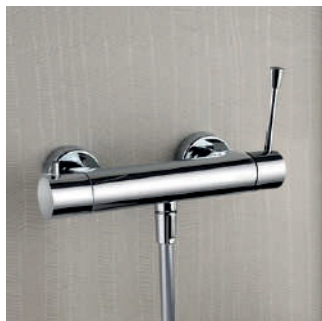

3 finitions :

- noir
- blanc
- aluminium

Barre porte-serviette et tablette crochet + porte brosse à dents

Porte verre + double support sèche
cheveux et fer-à-lisser

SALLE DE BAIN ACCESSOIRES

Accessoires S-Cube

Accessoires Luce

et encore plein
d'autres accessoires...

Crochet Flama

Mitigeur ergonomique

Siège douche rabattable

Barre d'angle

Barre droite

Barres d'angle
inox mat

Barres droite
30-40-60-75cm
inox mat

Barres de douche en T
avec support douchette
et verticale libre position
120x50 cm
série Mia
inox color

Les salles de bain pour personne à mobilité réduite doivent être équipées de nombreux accessoires fonctionnels tels que des barres de douche, des sièges, un lavabo ergonomique ...