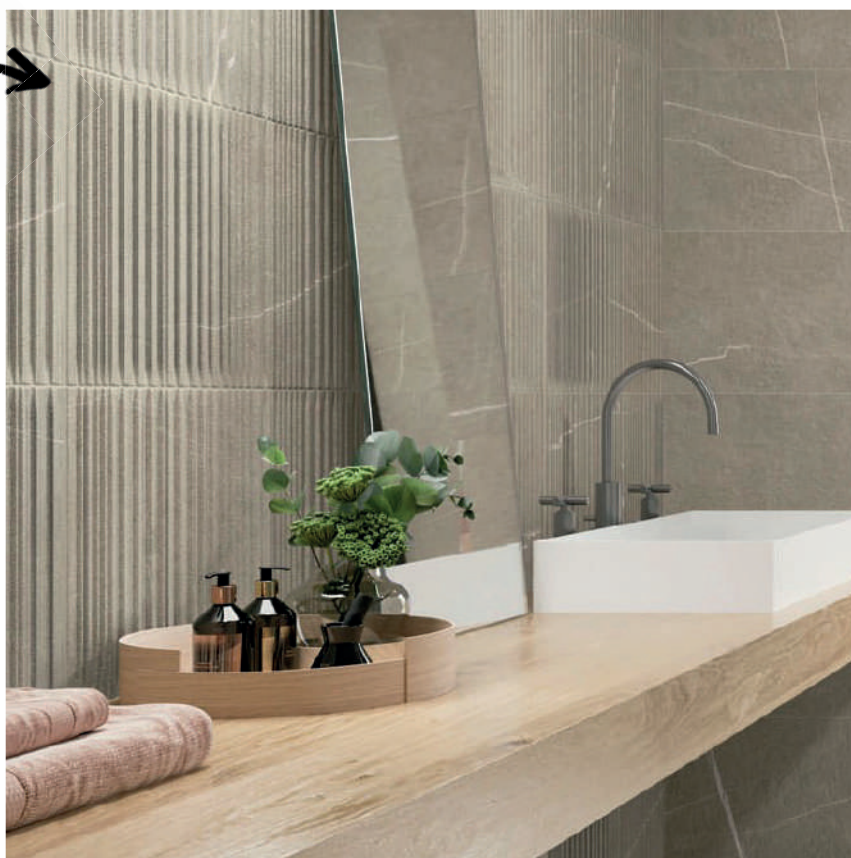

MURS ET SOLS 30X60
(1,23m²/bte)

CK1539 BONE

CK1538 ARGENT

CK1540 NOIR

EXISTE AUSSI EN 60X120 ET 75X150
AINSI QU'EN SOL 60X60 ET 90X90 (sauf décor)