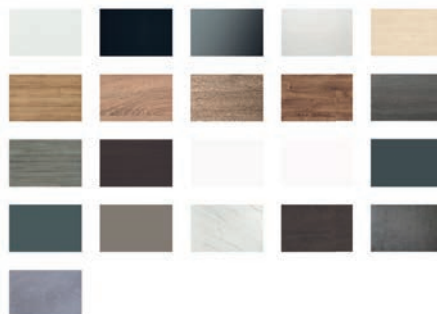

Coloris facades & caissons