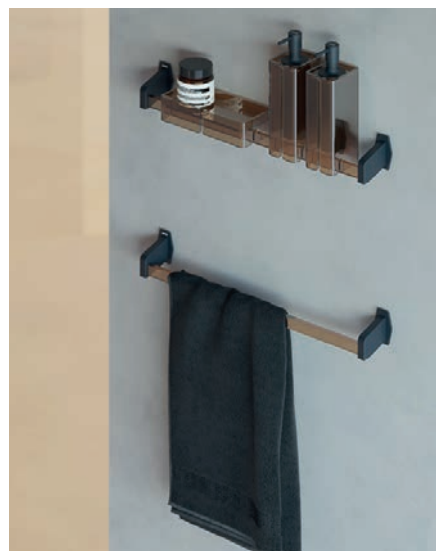

PA023 Bec cascade mural Odysée

SALLE DE BAIN ACCESSOIRES

Tablette 450mm

Tablette 450mm + 2 verres

Porte rouleau avec tablette
+ porte balai

Porte boîte à mouchoir
+ distributeur à savon et crochet

Accessoires Quick

3 finitions :

- noir
- blanc
- aluminium

Barre porte-serviette et tablette crochet + porte brosse à dents

Porte verre + double support sèche
cheveux et fer-à-lisser

SALLE DE BAIN ACCESSOIRES

Accessoires S-Cube

Accessoires Luce

et encore plein
d'autres accessoires...

Crochet Flama

Mitigeur ergonomique

Siège douche rabattable

Barre d'angle

Barre droite

Barres d'angle
inox mat

Barres droite
30-40-60-75cm
inox mat

Barres de douche en T
avec support douchette
et verticale libre position
120x50 cm
série Mia
inox color

Les salles de bain pour personne à mobilité réduite doivent être équipées de nombreux accessoires fonctionnels tels que des barres de douche, des sièges, un lavabo ergonomique ...