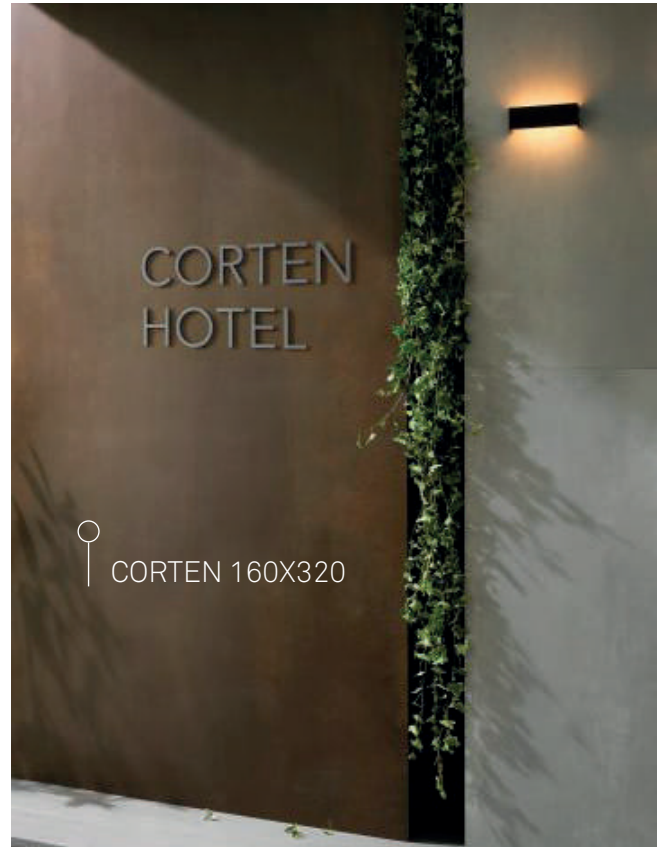

EXISTE AUSSI EN 30X60, 60X60, 60X120 ET
JUSQU'AU 80X160

CARRELAGE COLLECTION PLAQUES XXL

Et bien plus à
dans nos sh

CARRELAGE COLLECTION PLAQUES XXL

PANDA WHITE 160X320

CORTEN 160X320

KING 120X278

PURE 120X260