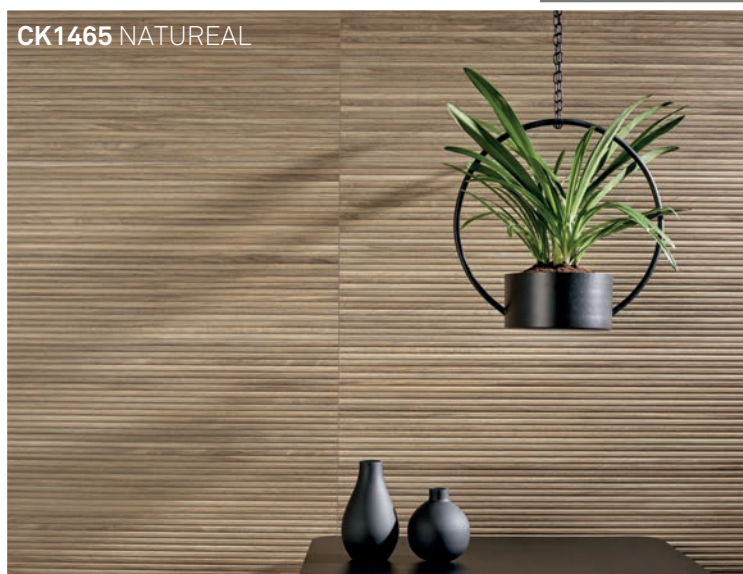

MURS 31x100
(1,58m²/bte)

EXISTE AUSSI 30X60

Baignoire Rondo - SANYCCES

IT2558 CIELO 80X80

BIANCO

AVORIO

CIPRIA

GRIGIO