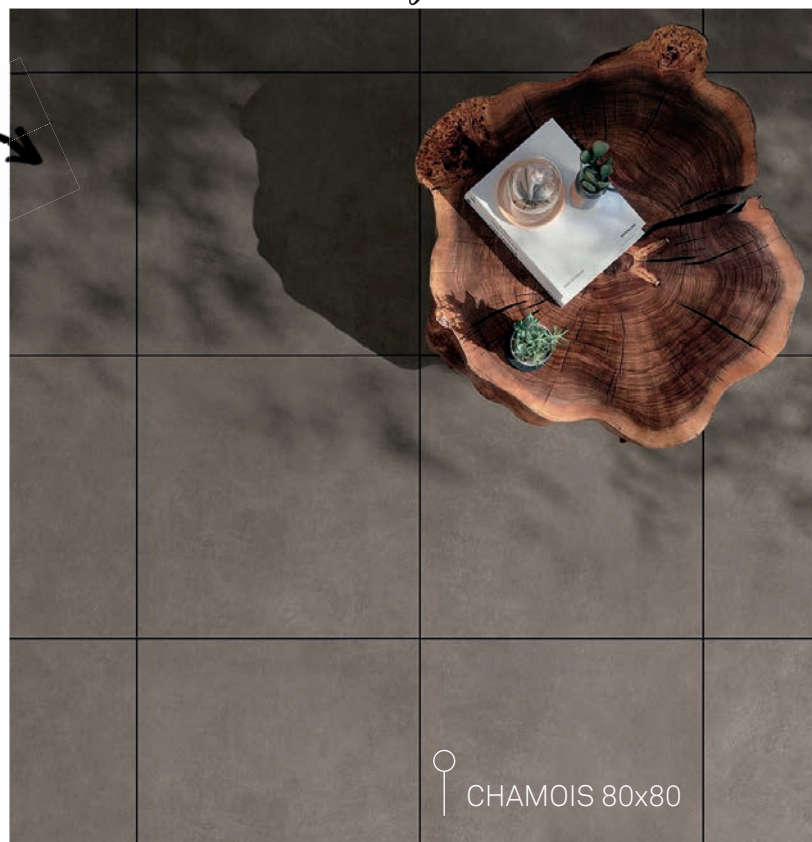

TERRASSE COLLECTION 20MM GLOBAL

Aspect beton

DALLES 60X60X2
(0,72m²/bte)

DALLES 80X80X2
(0,64m²/bte)

EXISTE AUSSI EN 60X60, 80X80,
60X120, 90X90 ET 120X120
AINSI QU'EN VERSION 9MM
(voir page 45)