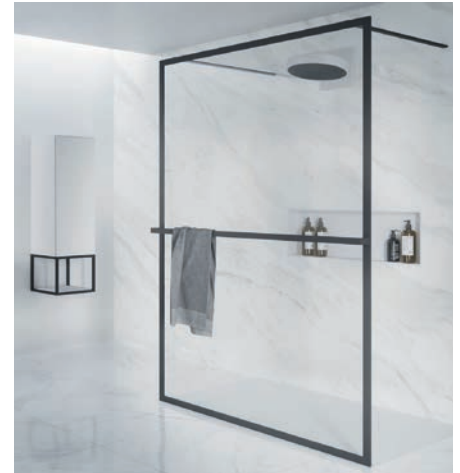

Détail panier à linge intégré dans le meuble sous-vasque

Eresco Vasque à poser en céramique «Trend oval»
Plan de travail 162cm sur mesure
LED intégrée, finition Chêne Riviera et Gris mat

Détail plan de travail avec LED
Meuble reconnaissant, allumage par détection

Coloris facades & caissons

SALLE DE BAIN MEUBLES PRATIQUES & ASTUCIEUX

Armoire de toilette avec LED intégrée

Meuble panier à linge

Tabouret mobile sur roulette

Meubles pour buanderie et pose panier

SALLE DE BAIN COLLECTION LIVIT & PAROIS