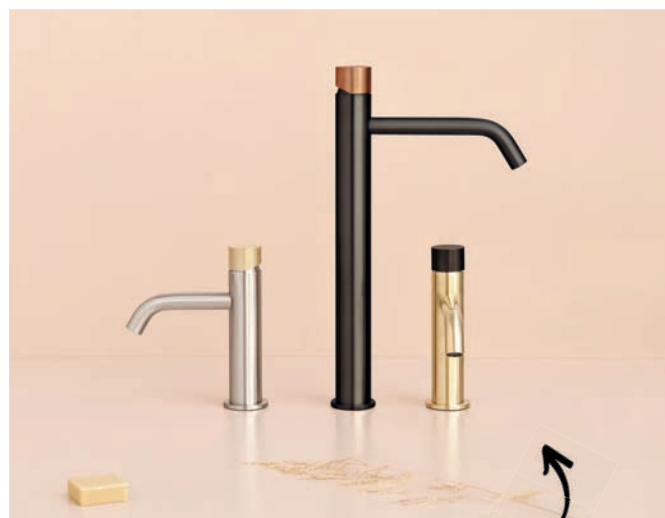

Vasque Lucerna Ø40 x 15h

Vasque Marsala Ø35,5 x 11,5

VASQUES À POSER

Plan HPL Botticino - Vasque Cover

Vasque à poser Riho Livit Slate

Mitigeur lavabo sur plan

LOOP K

et d'autres finitions...