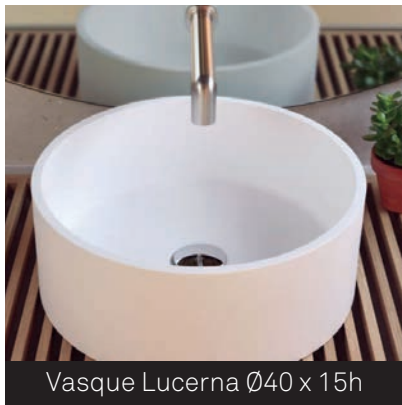

SALLE DE BAIN
Salle de bain

SALLE DE BAIN VASQUES

Plan HPL Rovere - Vasque intégrée Scivolo

Grès Laminam Cava Lucidato Noir Désire

VASQUES À POSER

Vasque Nadir Ø43,5 x 10h

Vasque Lecce 48x48x13.5

Vasque Rondo Ø40 x 12h

Plan Ecomalta - Vasque rectangolo

Plan vasque Minéral Marbre - blanc brillant 95cm

SALLE DE BAIN VASQUES

Plan vasque Chêne Palude et vasque Blob

Plan vasque double Minéral Marbre - blanc brillant 135cm

Vasque Ciotola h15 P41 L61

Vasque Lucerna Ø40 x 15h

Vasque Marsala Ø35,5 x 11,5

VASQUES À POSER

Plan HPL Botticino - Vasque Cover

Vasque à poser Riho Livit Slate

Mitigeur lavabo sur plan

LOOP K

et d'autres finitions...