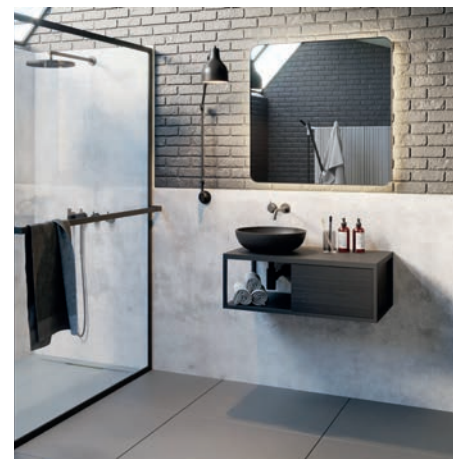

Détail panier à linge intégré dans le meuble sous-vasque

Eresco Vasque à poser en céramique «Trend oval»
Plan de travail 162cm sur mesure
LED intégrée, finition Chêne Riviera et Gris mat

Détail plan de travail avec LED
Meuble reconnaissant, allumage par détection

Coloris facades & caissons

SALLE DE BAIN MEUBLES PRATIQUES & ASTUCIEUX

Armoire de toilette avec LED intégrée

Meuble panier à linge

Tabouret mobile sur roulette

Meubles pour buanderie et pose panier

SALLE DE BAIN COLLECTION LIVIT & PAROIS