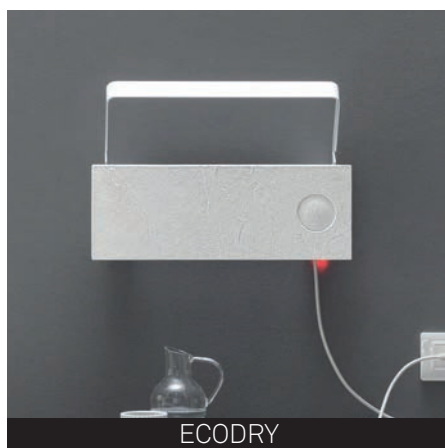

STRIPE

ECODRY