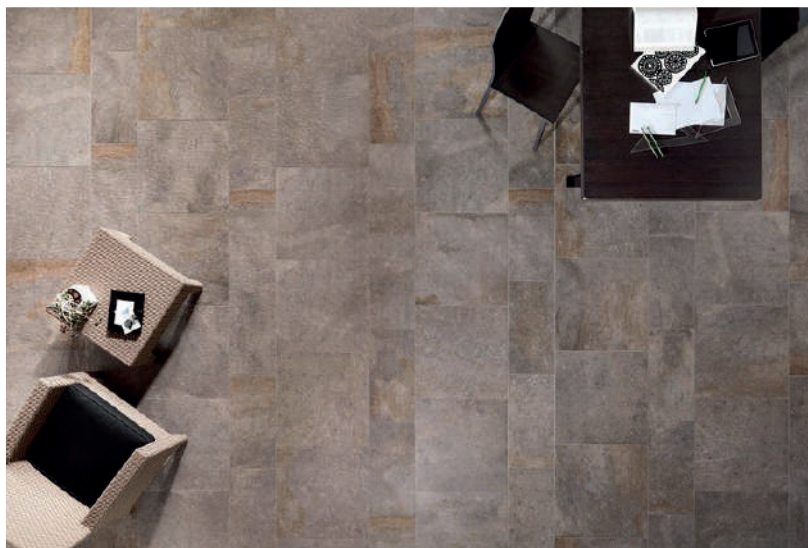

TERRASSE COLLECTION 20MM PERCORSI

Aspect pierre

SOL 60X60
(1,08m²/bte)

EXISTE ÉGALEMENT EN
60X60, 120X120, 45X90,
30X240 ET 120X240