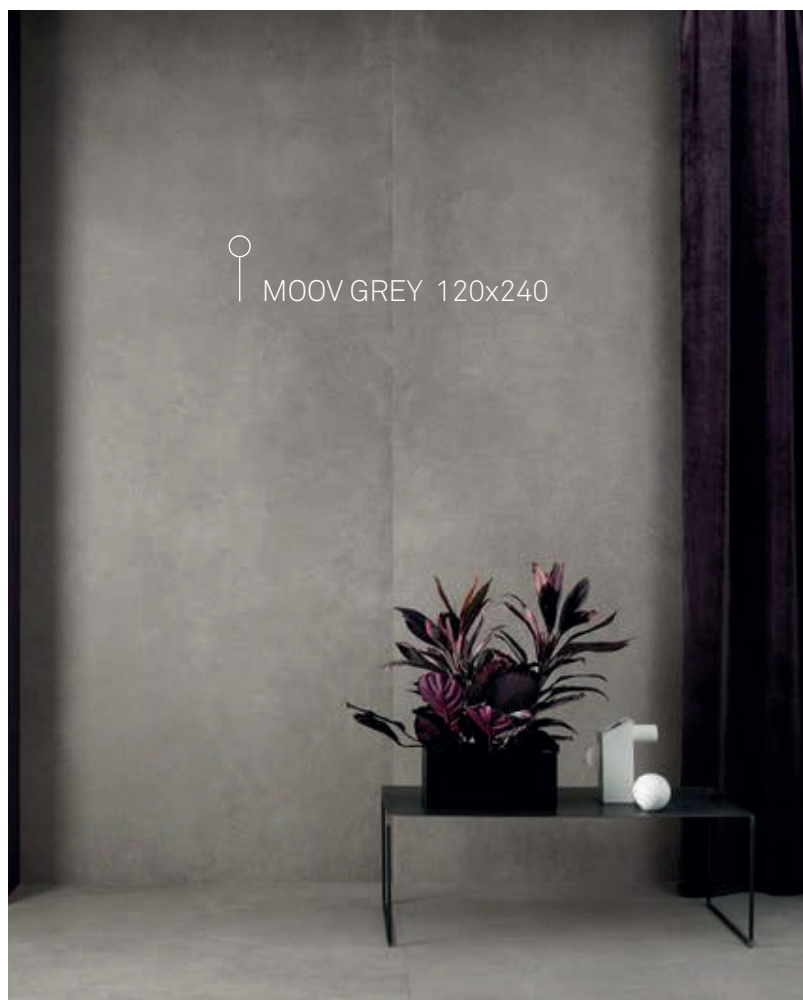

EXISTE AUSSI EN 30X60,
60X120, 80X80, 120X120,
120X278 ET JUSQU'AU 160X320
AINSI QUE POUR L'EXTÉRIEUR

K0555 BEIGE

K0556 MOKA

K0557 IVORY

K0553 GREY

K0554 ANTHRACITE

SOL 60X60
(1,08m²/bte)

EXISTE AUSSI EN 75X75 ET 120X120
AINSI QU'EN MUR 60X120, 120x240
ET JUSQU'AU 120X278