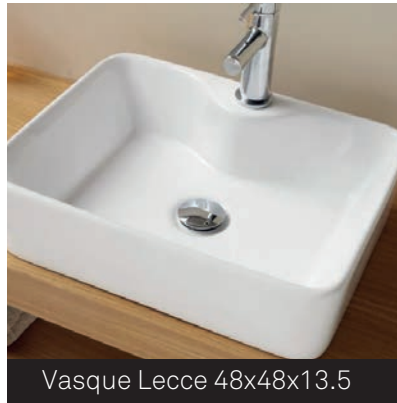

SALLE DE BAIN
Salle de bain

SALLE DE BAIN VASQUES

Plan HPL Rovere - Vasque intégrée Scivolo

Grès Laminam Cava Lucidato Noir Désire

VASQUES À POSER

Vasque Nadir Ø43,5 x 10h

Vasque Lecce 48x48x13.5

Vasque Rondo Ø40 x 12h

Plan Ecomalta - Vasque rectangolo

Plan vasque Minéral Marbre - blanc brillant 95cm

SALLE DE BAIN VASQUES

Plan vasque Chêne Palude et vasque Blob

Plan vasque double Minéral Marbre - blanc brillant 135cm

Vasque Ciotola h15 P41 L61