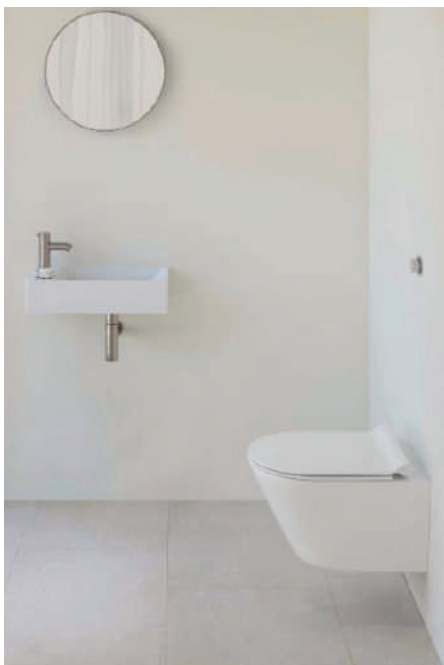

SALLE DE BAIN LE PETIT COIN

Riho Livit Tiny Wash

GSI WC Kube

KUBE 55cm
WC suspendu en céramique
Sans bride & abattant soft close

GSI WC Pura

PURA 50 ou 55cm
WC suspendu en céramique
Sans bride & abattant soft close