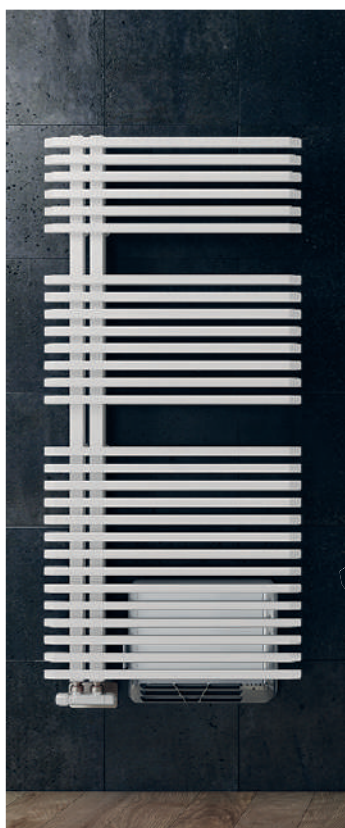

Les parties amovibles du **GET UP** se transforment en un véritable sèche linge pouvant accueillir jusqu'à 7kg

GET UP

hauteur 1499mm
largeur 550mm
Sablé

KALIMBA ÉLECTRIQUE

hauteur 1529mm
largeur 600mm
électrique avec contrôle électronique
Standard Blanc