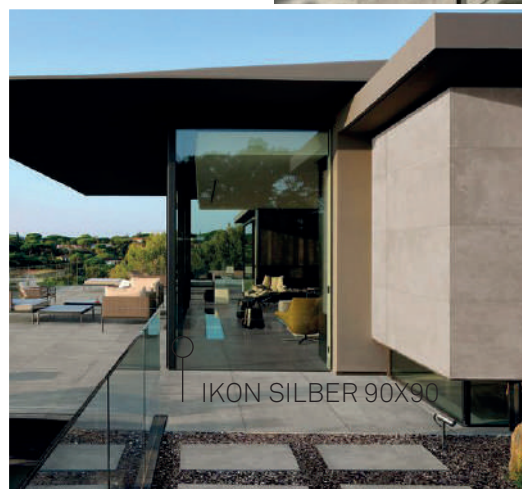

Aspect beton

**MOOV
60x60X2**
(0,72m²/bte)

EXISTE ÉGALEMENT EN 90X90 AINSI QU'EN 120X120 POUR LA COLLECTION MOOV

**IKON
60x60X2**
(1,08m²/bte)

TERRASSE COLLECTION 20MM ELYSIAN

Aspect pierre

ELYSIAN
60X60X2
(0,72m²/bte)