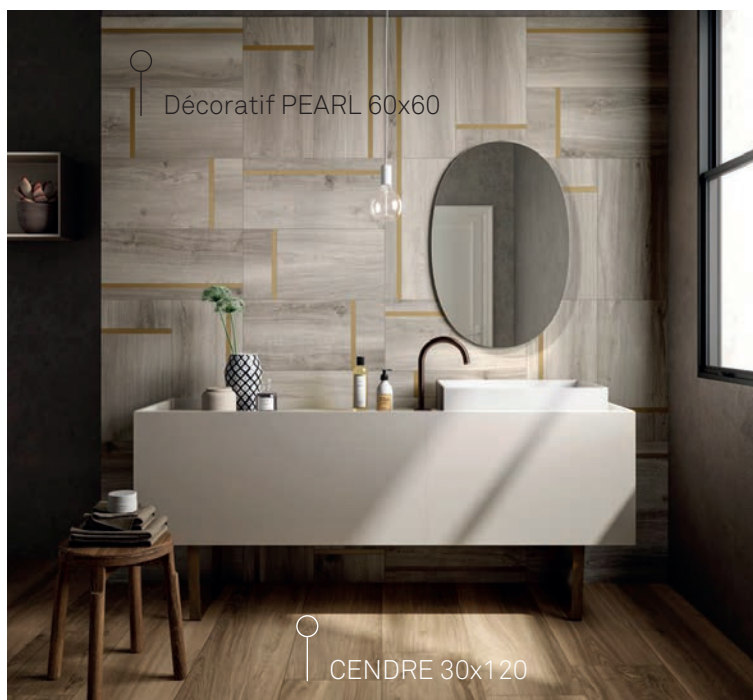

SOL 20X180
(1,20m²/bte)

5 formats

20x120, 30x120, 20x180, 30x180, 40x120 cm