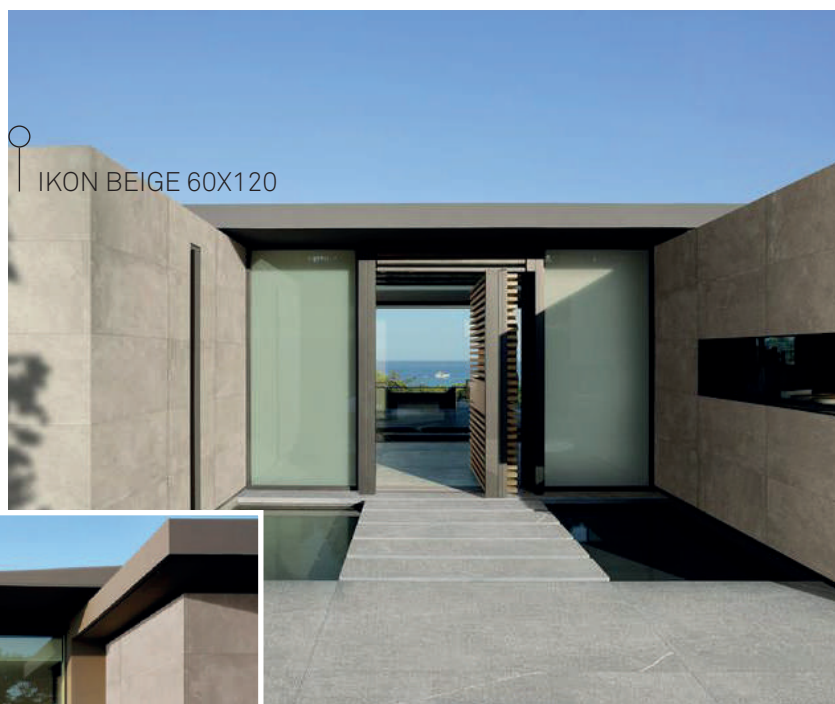

CARRELAGE COLLECTION 20MM MOOV + IKON

Aspect beton

**MOOV
60x60X2**
(0,72m²/bte)

EXISTE ÉGALEMENT EN 90X90 AINSI QU'EN 120X120 POUR LA COLLECTION MOOV

**IKON
60x60X2**
(1,08m²/bte)