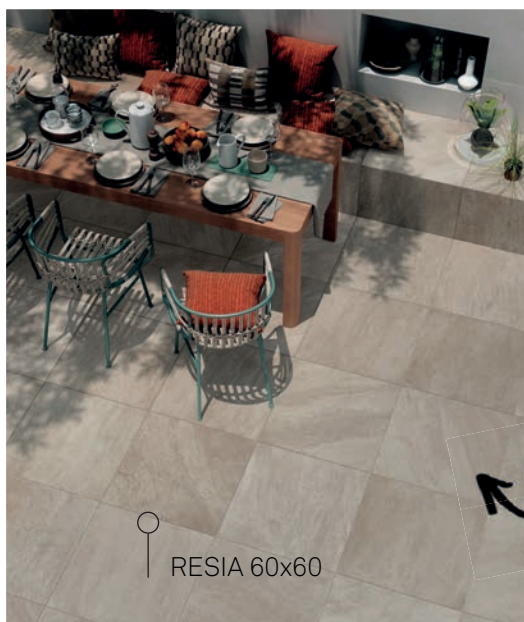

TERRASSE COLLECTION 20MM SILVERLAKE

Aspect pierre

SOL 60X60
(1,08m²/bte)

EXISTE AUSSI EN 60X120 ET 80X80