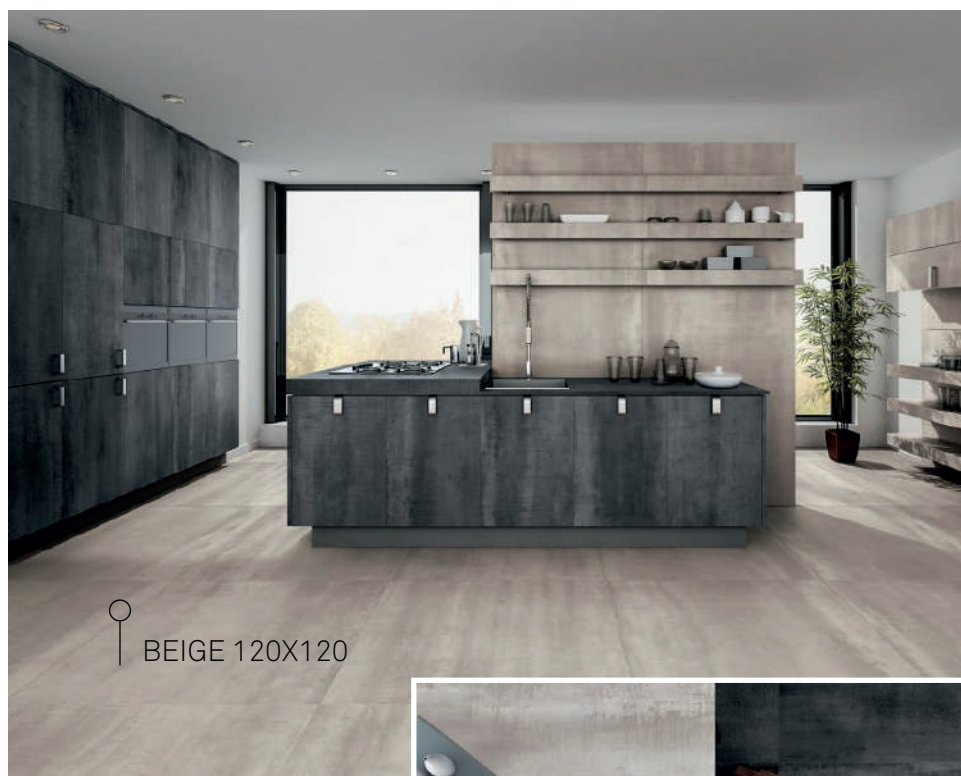

IT304 Mosaico Metaline
Corten 30X30

CORTEN Mosaico Thorn 29x34

CORTEN 80x160

SOL 80x80
(1,28m²/bte)

EXISTE AUSSI EN 40X80,
60X120 AINSI QUE 120X120
ET EN XXL 120X260

DÉCOR FLORAL
ANTRACITE

SOL 60x60
(1,08m²/bte)