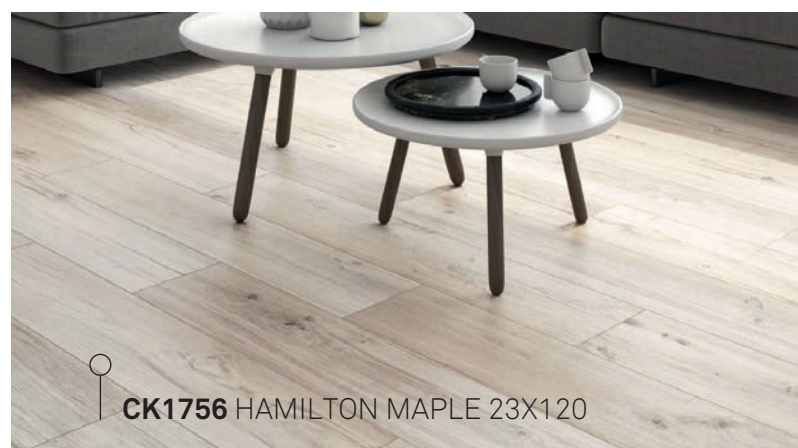

SOL 20x120
(1,44m²/bte)

NOCE BRUN 20x120

ROVERE BLANC 20x120

EXISTE AUSSI 30x120

CK1754 HAMILTON CAMEL 23X120 ★

SOL 23x120

(1,66m²/bte)

EXISTE EGALEMENT EN 20MM POUR
L'EXTERIEUR (voir page 96)