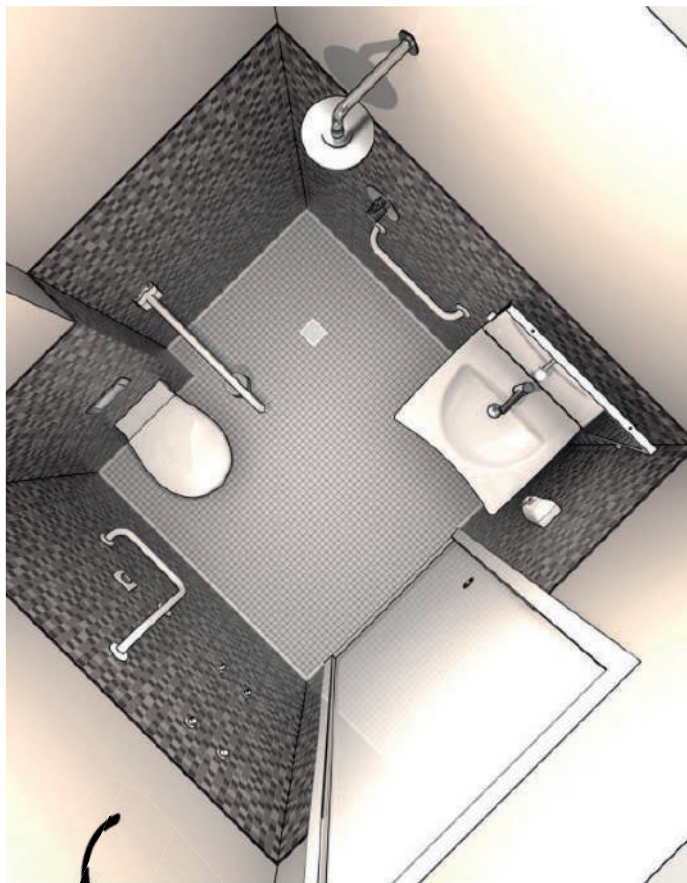

Accessoires Luce

et encore plein
d'autres accessoires...

Crochet Flama

Mitigeur ergonomique

Siège douche rabattable

Barre d'angle

Barre droite

Barres d'angle
inox mat

Barres droite
30-40-60-75cm
inox mat

Barres de douche en T
avec support douchette
et verticale libre position
120x50 cm
série Mia
inox color

Les salles de bain pour personne à mobilité réduite doivent être équipées de nombreux accessoires fonctionnels tels que des barres de douche, des sièges, un lavabo ergonomique ...